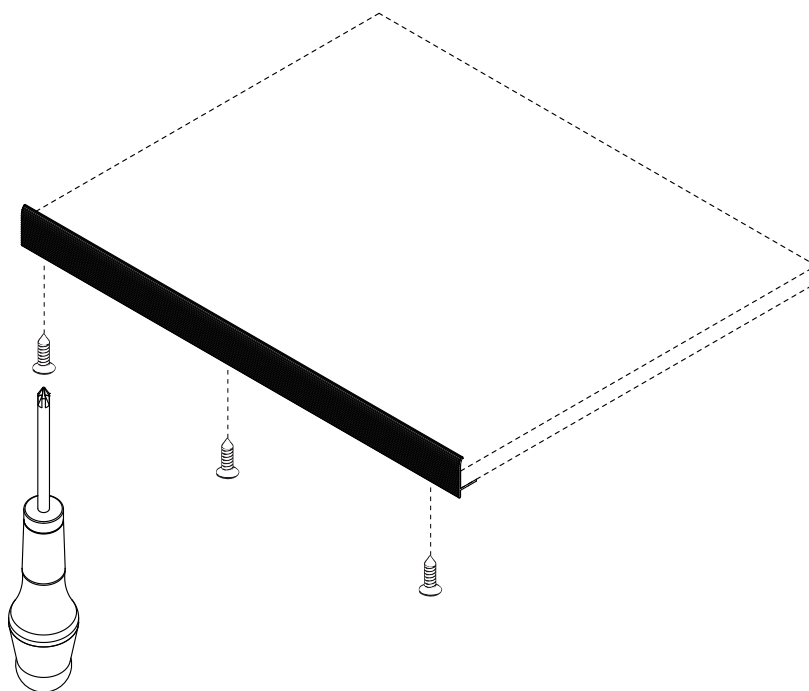

VINCENT

фасадный профиль для полки под обувь

1

2

3

 $\varnothing 4 \times 16\text{mm}$

Все размеры указаны в мм, размер погрешности +/- 1 мм.

Производитель оставляет за собой право вносить изменения в товар без ухудшения технических характеристик без предварительного уведомления.