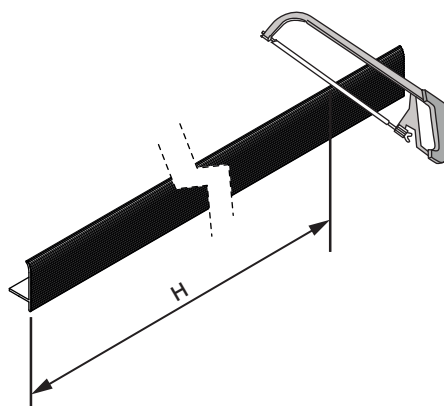

VINCENT

фасадный профиль для полки под обувь

1

2

3

 $\varnothing 4 \times 16\text{mm}$

Все размеры указаны в мм, размер погрешности +/- 1 мм.

Производитель оставляет за собой право вносить изменения в товар без ухудшения технических характеристик без предварительного уведомления.