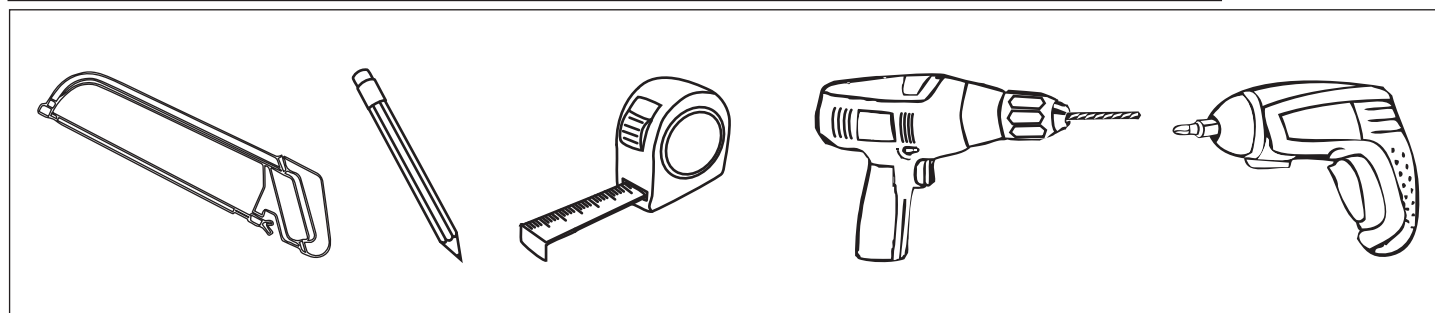

VINCENT

фасадный профиль для полки под обувь

1

2

3

 $\varnothing 4 \times 16\text{mm}$

Все размеры указаны в мм, размер погрешности +/- 1 мм.

Производитель оставляет за собой право вносить изменения в товар без ухудшения технических характеристик без предварительного уведомления.