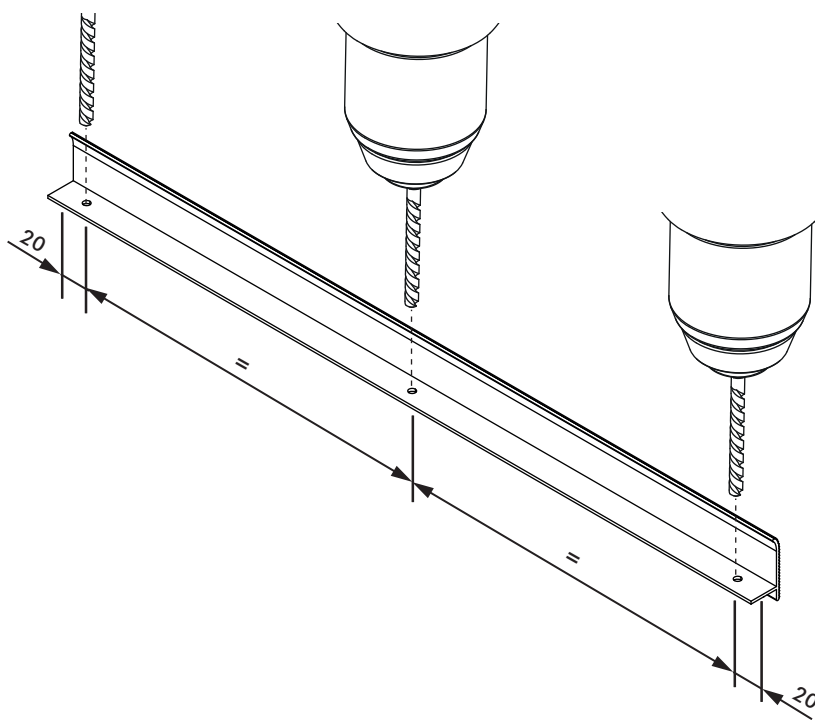

VINCENT

фасадный профиль для полки под обувь

1

2

3

 $\varnothing 4 \times 16\text{mm}$

Все размеры указаны в мм, размер погрешности +/- 1 мм.

Производитель оставляет за собой право вносить изменения в товар без ухудшения технических характеристик без предварительного уведомления.